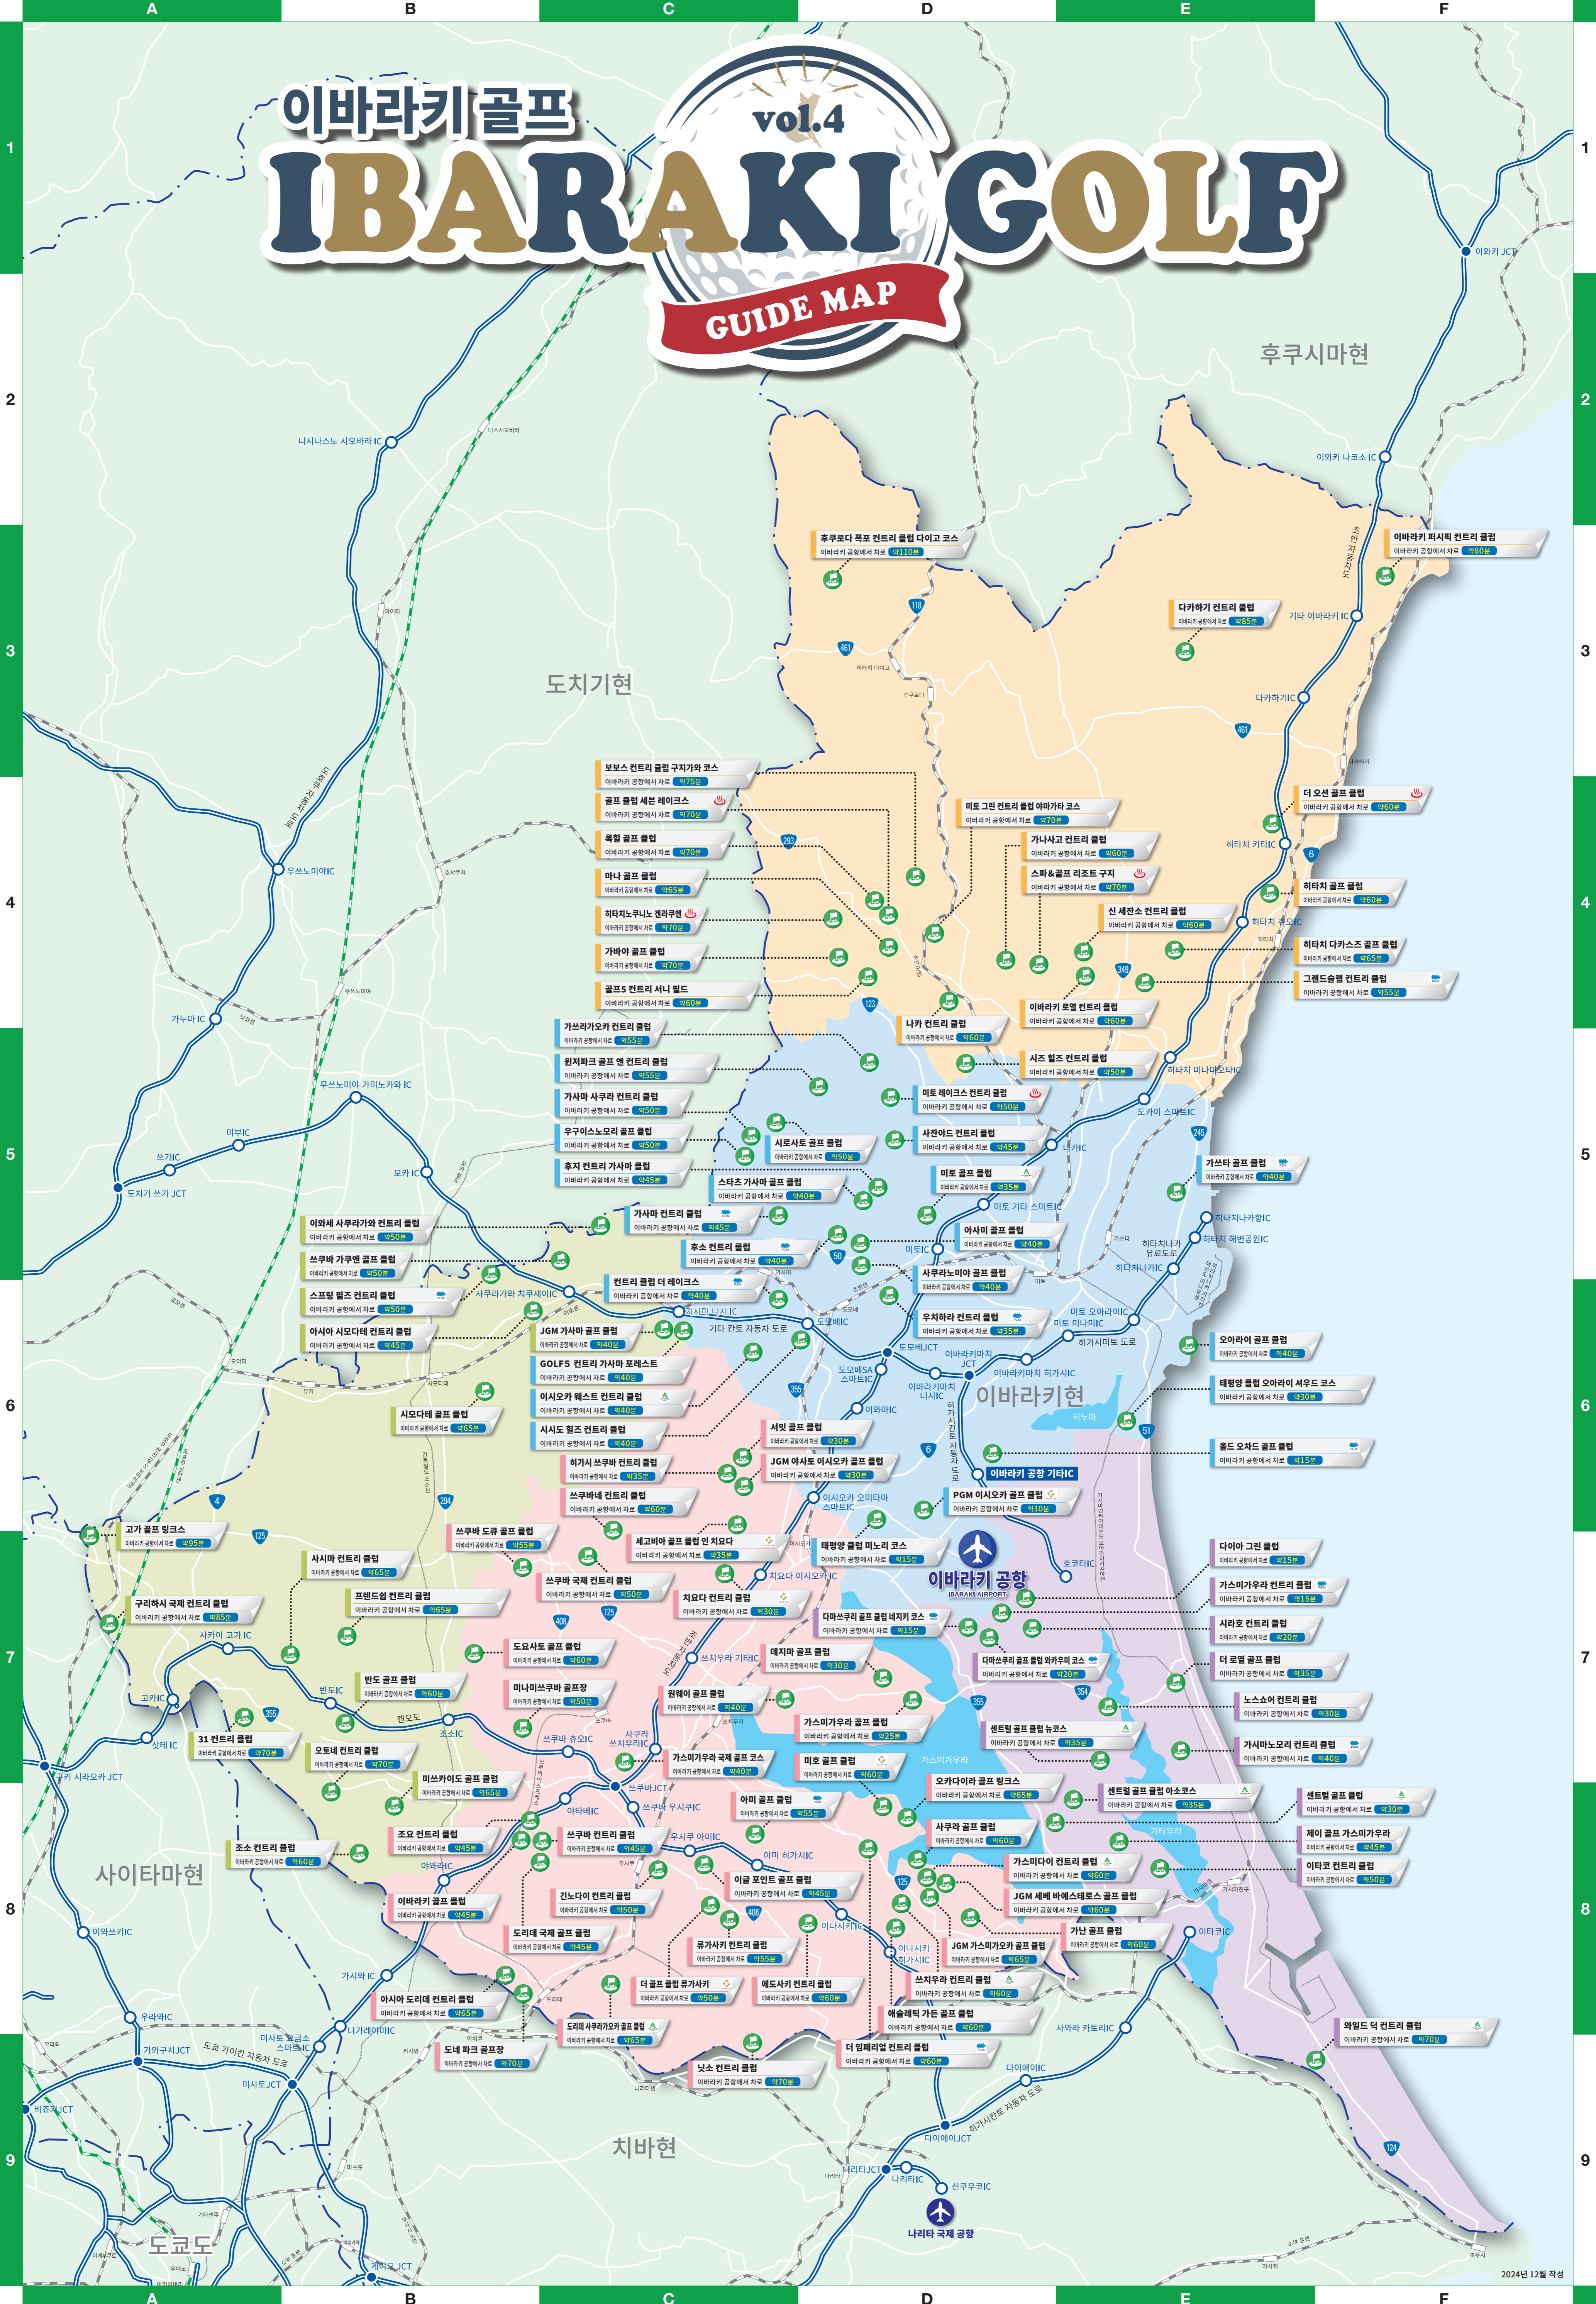

이바라키골프 IBARAKI GOLF

이바라키골프

vol.4

IBARAKI GOLF

GUIDE MAP

후쿠시마현

도치기현

이바라키현

사이타마현

치바현

이바라키 공항

나리타 국제 공항